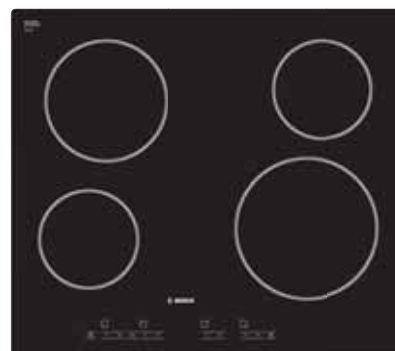

Új!

PIA645Q16E**

Indukciós főzőlap, 60 cm

- Keretes kivitel
- **4 indukciós főzőzóna, edényfelismeréssel**
- Superquattro érintőszenzor, 17 fokozat
- **Gyermekzár**

Akciós ár: 144.125,- Ft*

PKE611E14E

Főzőlap, 60 cm

- **Keret nélküli kivitel**
- 4 supergyors „HighSpeed” főzőzóna
- **TouchControl vezérlés, 17 fokozat**
- **Gyermekzár**

Akciós ár: 74.125,- Ft*

POH616B10E

Gáz főzőlap, 60 cm

- Egyedi edénytartó rácsok edzett üveg felületen
- 2 normál-, 1 takaré-, **1 Wok-égő**
- Egykezes gyújtás
- **Termoelektromos égésbiztosító**