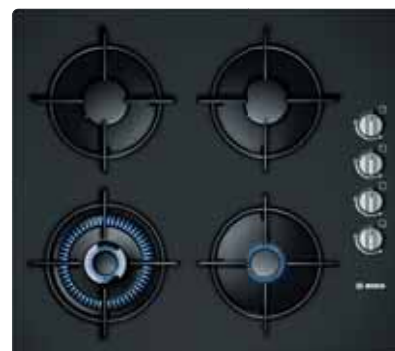

Indukció

Az indukciós zóna felismeri a ráhelyezett edényt, annak méretét, és automatikusan alkalmazkodik hozzá. Ebből eredően nem „fűti” feleslegesen konyháját, egyszóval maximális energiahatékonysággal működik. Az indukciós eljárásnak köszönhetően a főzőzónák nem melegszenek fel, így a tisztítás is gyerekjáték.

- **Keret nélküli kivitel**
- 4 supergyors „HighSpeed” főzőzóna
- **TouchControl vezérlés, 17 fokozat**
- **Gyermekzár**

Akciós ár: 74.125,- Ft*

POH616B10E

Gáz főzőlap, 60 cm

- Egyedi edénytartó rácsok edzett üveg felületen
- 2 normál-, 1 takaré-, **1 Wok-égő**
- Egykezes gyújtás
- **Termoelektromos égésbiztosító**