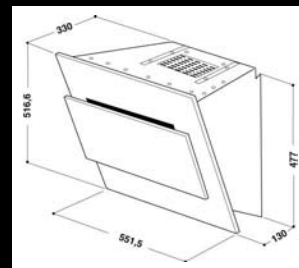

beépítési rajzok

• SÜTŐK

• KERÁMIA FŐZŐLAPOK

• MELEGTARTÓ FIÓK

• MIKROHULLÁMÚ SÜTŐK

AKR 550

• PÁRAELSZÍVÓK

• BEÉPÍTHETŐ HŰTŐK