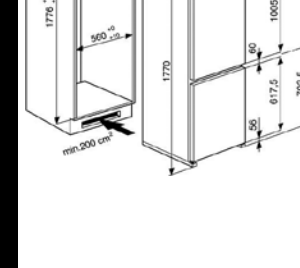

AKR 968

ART 863, 862

ARZ 001

• BEÉPÍTHETŐ HŰTŐK

ART 863, 862

ARZ 001

készülék árlista*:

SÜTŐK	
AKZM 693/MR/L	399 900,-
AKZM 693/MR/R	399 900,-
AKZM 656 IX	219 900,-
AKZM 655 IX	199 900,-
AKZM 657 IX	219 900,-
WD 142 IX	119 900,-
KERÁMIA FŐZŐLAPOK	
ACM 754/BA	219 900,-
ACM 751 BA	209 900,-
ACM 743 LX	199 900,-
ACM 703 LX	149 900,-
AKT 821 LX	89 900,-
GÁZFŐZŐLAPOK	
AKM 441 NB	89 900,-
AKT 476 NB	99 900,-
AKT 680 IXL	99 900,-
AKT 780 IXL	119 900,-
INTEGRÁLT MOSOGATÓGÉPEK	
ADG 9850	249 900,-
ADG 9860	219 900,-
ADG 9490 PC	154 900,-
INOX PANELES MOSOGATÓGÉPEK	
ADG 8940 IX	249 900,-
ADG 8930 IX	219 900,-
WP 73 IX	219 900,-