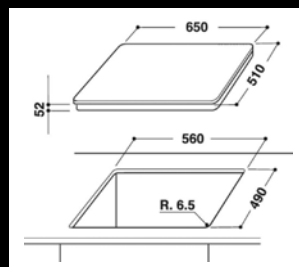

beépítési rajzok

• SÜTŐK

• KERÁMIA FŐZŐLAPOK

ACM 751

• MELEGTARTÓ FIÓK

• MIKROHULLÁMÚ SÜTŐK

• PÁRAELSZÍVÓK

• BEÉPÍTHETŐ HŰTŐK