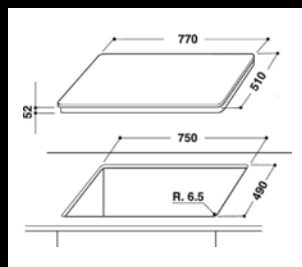

• KERÁMIA FŐZŐLAPOK

ACM 754