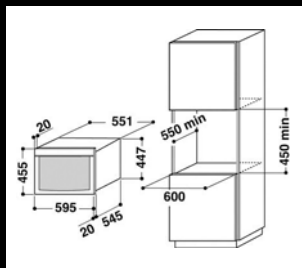

• MIKROHULLÁMÚ SÜTŐK

ADG 9860, 9850, 9490