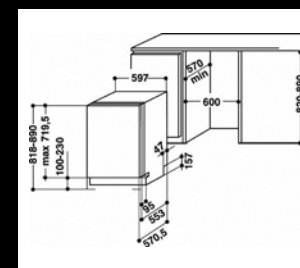

ADG 9860, 9850, 9490