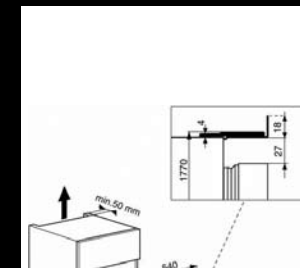

beépítési rajzok

• SÜTŐK

• KERÁMIA FŐZŐLAPOK

• MELEGTARTÓ FIÓK

• MIKROHULLÁMÚ SÜTŐK

• PÁRAELSZÍVÓK

• BEÉPÍTHETŐ HŰTŐK