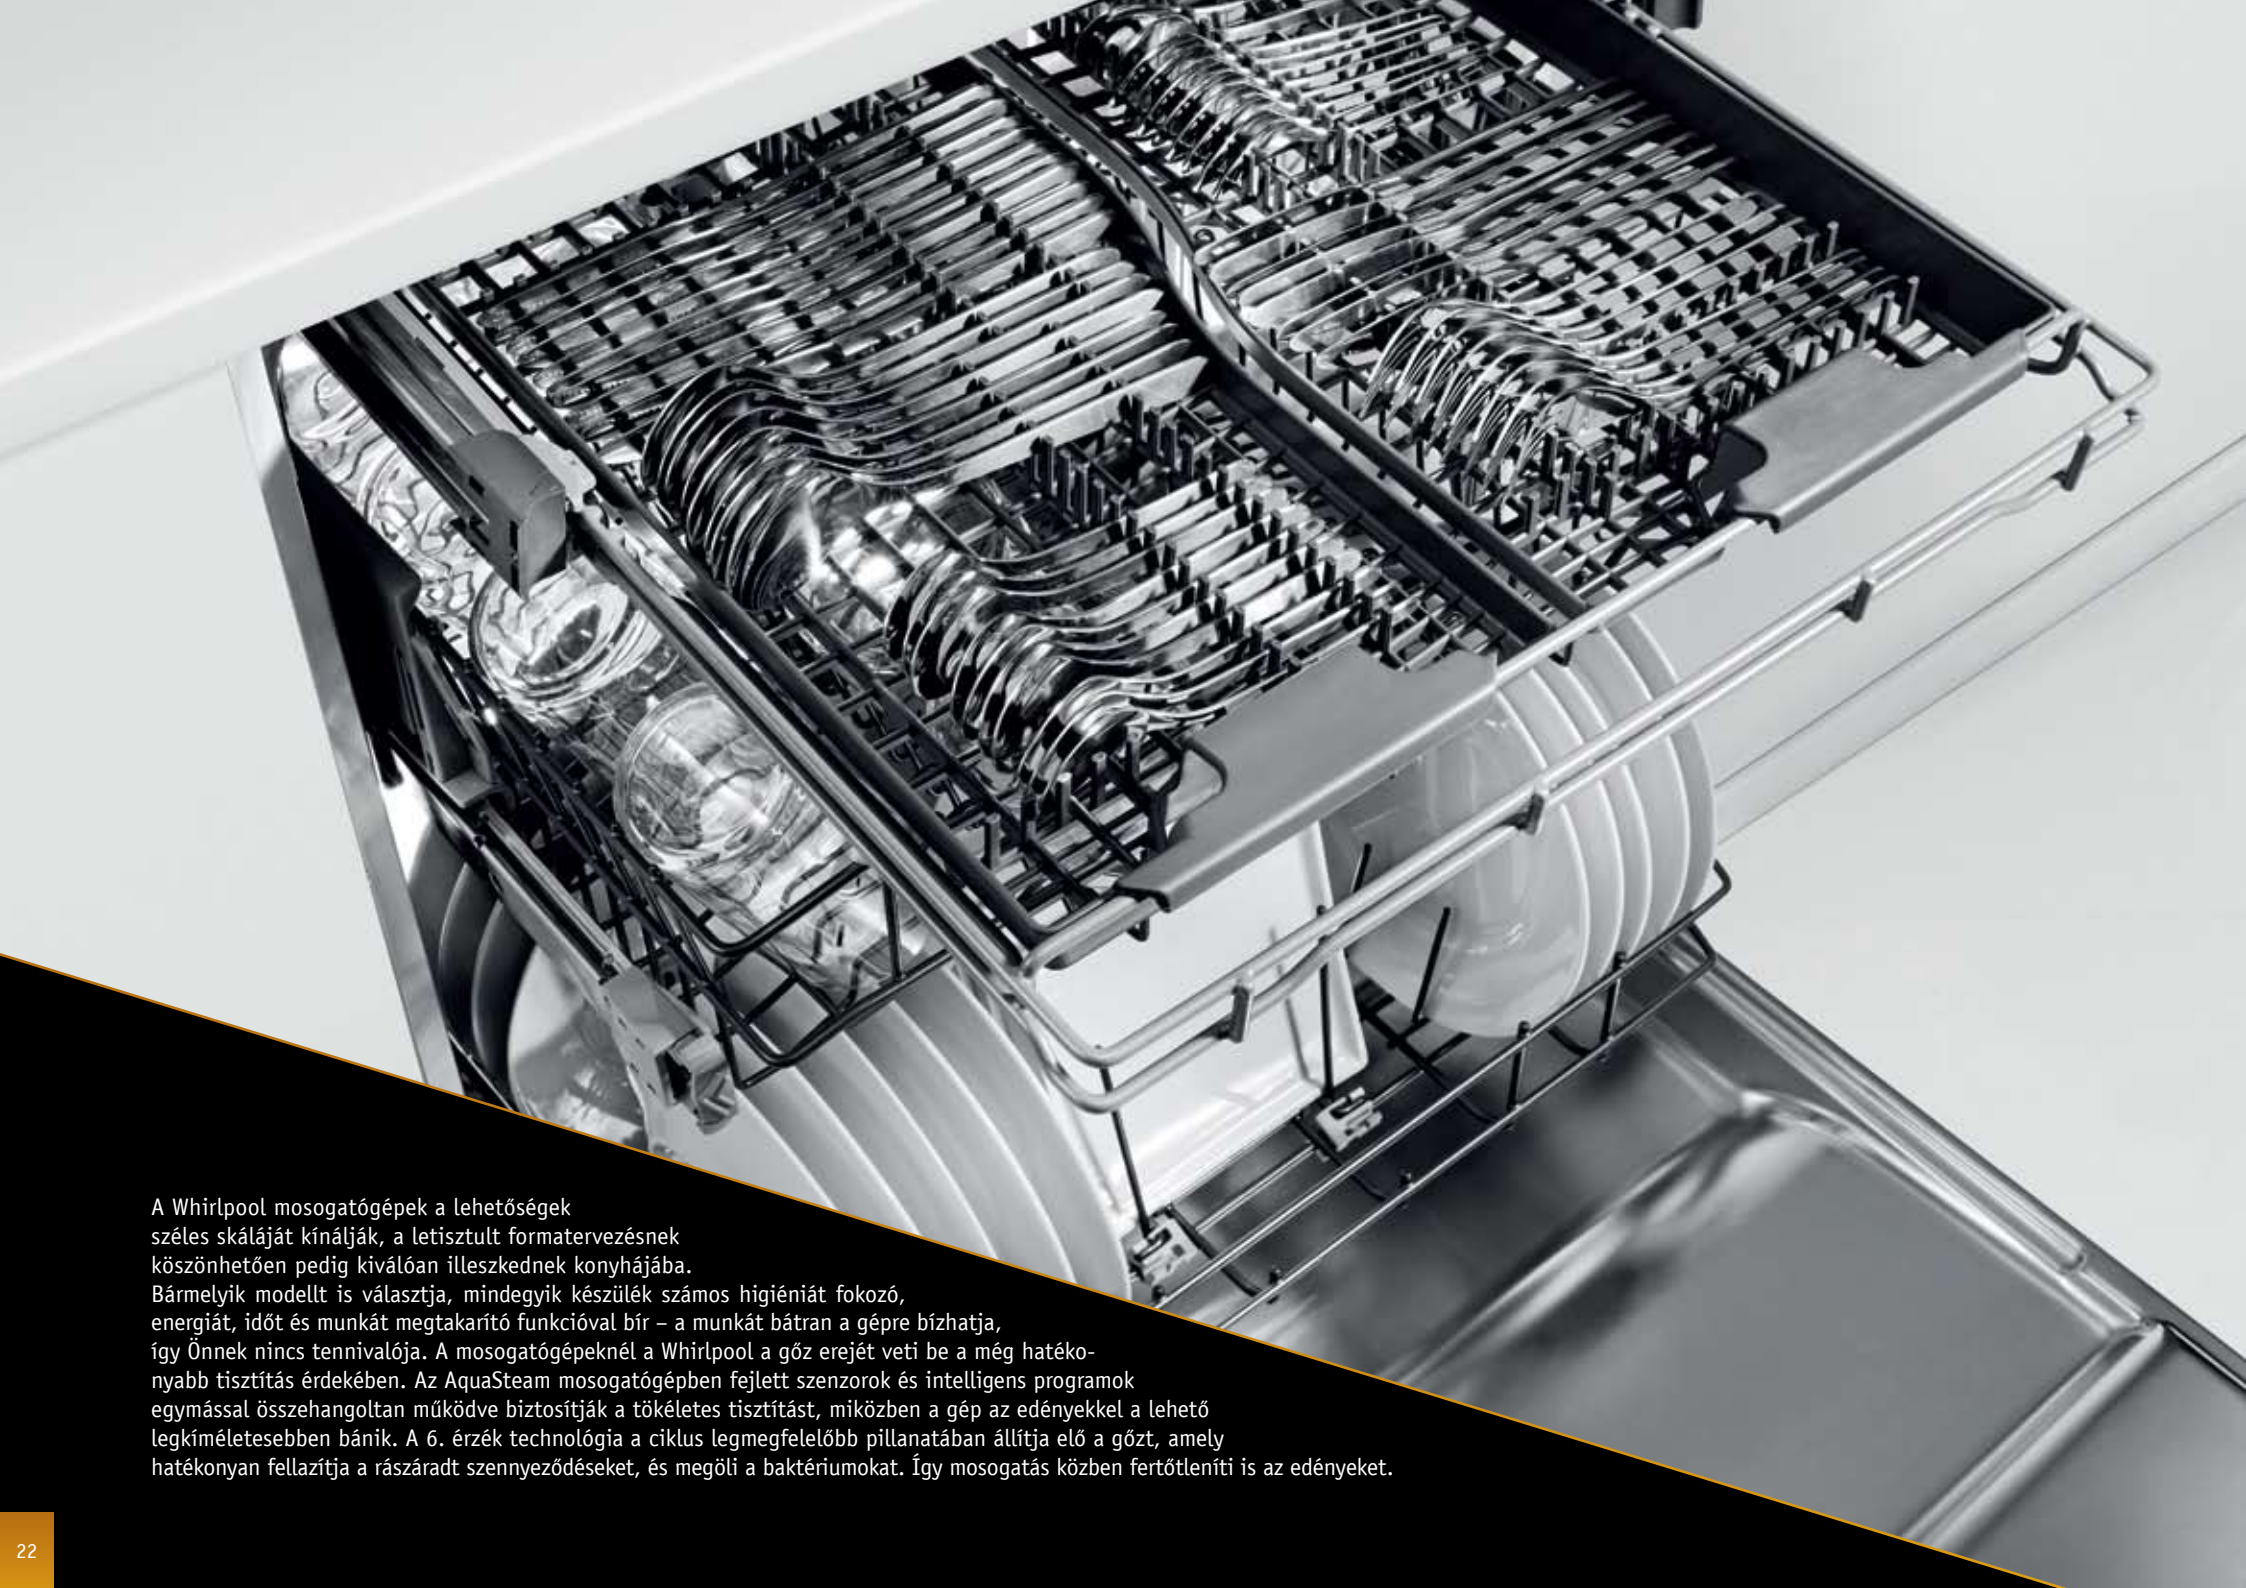

A Whirlpool mosogatógépek a lehetőségek széles skáláját kínálják, a letisztult formatervezésnek köszönhetően pedig kiválóan illeszkednek konyhájába. Bármelyik modellt is választja, mindegyik készülék számos higiénit fokozó, energiát, időt és munkát megtakarító funkcióval bír – a munkát bátran a gépre bízhatja, így Önnek nincs tennivalója. A mosogatógépeknél a Whirlpool a gőz erejét veti be a még hatékonyabb tisztítás érdekében. Az AquaSteam mosogatógépben fejlett szenzorok és intelligens programok egymással összehangoltan működve biztosítják a tökéletes tisztítást, miközben a gép az edényekkel a lehető legkíméletesebben bánik. A 6. érzék technológia a ciklus legmegfelelőbb pillanatában állítja elő a gőzt, amely hatékonyan fellazítja a rászáradt szennyeződések, és megöli a baktériumokat. Így mosogatás közben fertőtleníti is az edényeket.