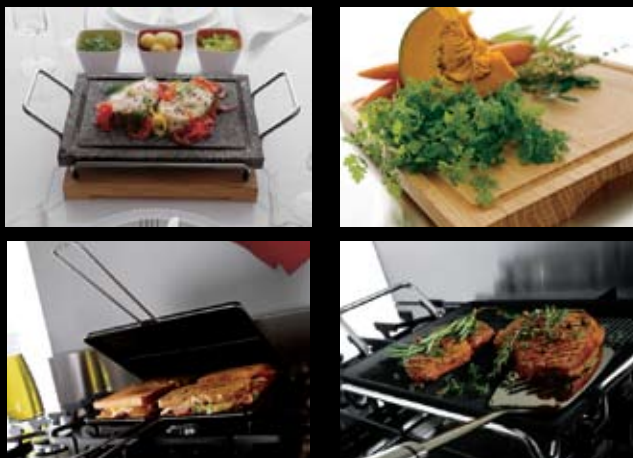

ACM 958, 959, 960

Origami tartozékok

- AMC 958: grill-lap + vágódeszka + univerzális konzol
- AMC 959: lávakő lap + vágódeszka + univerzális konzol
- AMC 960: toast sütő + lávakő lap + grill-lap + vágódeszka + univerzális konzol