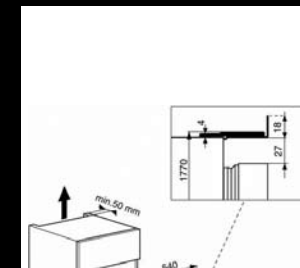

AKR 968

ART 863, 862

ARZ 001

• BEÉPÍTHETŐ HŰTŐK

ART 863, 862

ARZ 001

készülék árlista*:

SÜTŐK	
AKZM 693/MR/L	399 900,-
AKZM 693/MR/R	399 900,-
AKZM 656 IX	219 900,-
AKZM 655 IX	199 900,-
AKZM 657 IX	219 900,-
WD 142 IX	119 900,-
KERÁMIA FŐZŐLAPOK	
ACM 754/BA	219 900,-
ACM 751 BA	209 900,-
ACM 743 LX	199 900,-
ACM 703 LX	149 900,-
AKT 821 LX	89 900,-
GÁZFŐZŐLAPOK	
AKM 441 NB	89 900,-
AKT 476 NB	99 900,-
AKT 680 IXL	99 900,-
AKT 780 IXL	119 900,-
INTEGRÁLT MOSOGATÓGÉPEK	
ADG 9850	249 900,-
ADG 9860	219 900,-
ADG 9490 PC	154 900,-
INOX PANELES MOSOGATÓGÉPEK	
ADG 8940 IX	249 900,-
ADG 8930 IX	219 900,-
WP 73 IX	219 900,-