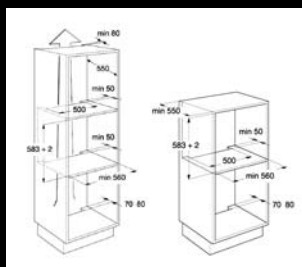

ARG 912

Pult alá építhető dupla fiókos hűtő

- 170 l (hasznos űrtartalom)
- 6. Érzék
- „A+” energiasztály
- Digitális kijelző
- Automatikus leolvasztórendszer
- Palacktartó

beépítési rajzok

• SÜTŐK

AKZM 693/MR/L, AKZM 693/MR/R,
AKZM 655, 656, 657