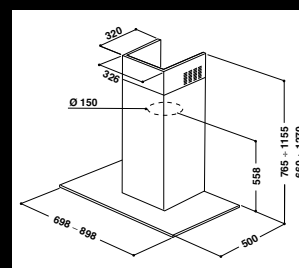

AKR 968

ART 863, 862

ARZ 001

• BEÉPÍTHETŐ HŰTŐK

ART 863, 862

ARZ 001

készülék árlista*:

SÜTŐK	
AKZM 693/MR/L	399 900,-
AKZM 693/MR/R	399 900,-
AKZM 656 IX	219 900,-
AKZM 655 IX	199 900,-
AKZM 657 IX	219 900,-
WD 142 IX	119 900,-
KERÁMIA FŐZŐLAPOK	
ACM 754/BA	219 900,-
ACM 751 BA	209 900,-
ACM 743 LX	199 900,-
ACM 703 LX	149 900,-
AKT 821 LX	89 900,-
GÁZFŐZŐLAPOK	
AKM 441 NB	89 900,-
AKT 476 NB	99 900,-
AKT 680 IXL	99 900,-
AKT 780 IXL	119 900,-
INTEGRÁLT MOSOGATÓGÉPEK	
ADG 9850	249 900,-
ADG 9860	219 900,-
ADG 9490 PC	154 900,-
INOX PANELES MOSOGATÓGÉPEK	
ADG 8940 IX	249 900,-
ADG 8930 IX	219 900,-
WP 73 IX	219 900,-