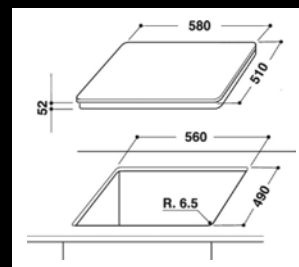

ACM 743, 703