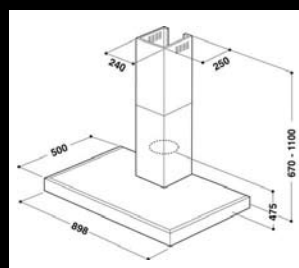

beépítési rajzok

• SÜTŐK

• KERÁMIA FŐZŐLAPOK

• MELEGTARTÓ FIÓK

• MIKROHULLÁMÚ SÜTŐK

• PÁRAELSZÍVÓK

AKR 799

• BEÉPÍTHETŐ HŰTŐK