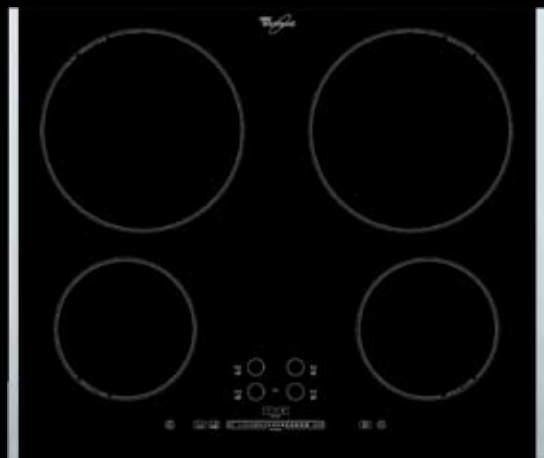

ACM 743 LX

Indukciós kerámia főzőlap

- „Touch Slide” vezérlés
- Időprogramozás és programidő kijelzés
- Zónánkénti maradékhő kijelző
- JetStart turbófelfűtés
- Forraló és olvasztó funkció minden zónához
- Gyermekzár
- Kétoldali inox szegély