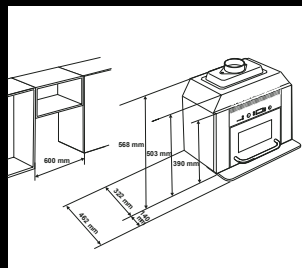

beépítési rajzok

• SÜTŐK

• KERÁMIA FŐZŐLAPOK

• MELEGTARTÓ FIÓK

• MIKROHULLÁMÚ SÜTŐK

AVM 966

• PÁRAELSZÍVÓK

• BEÉPÍTHETŐ HŰTŐK