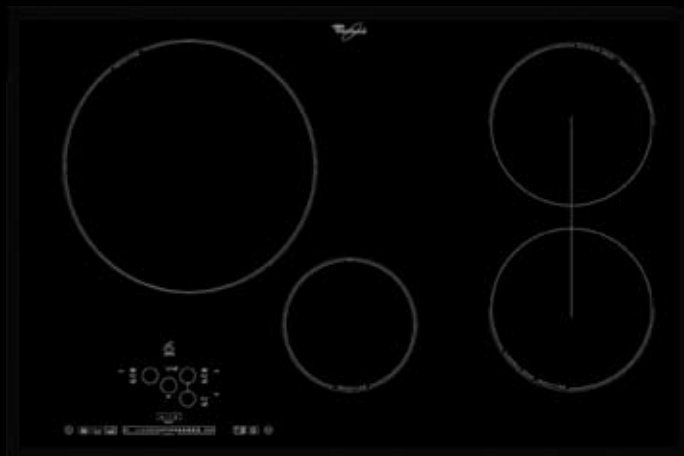

ACM 754/BA

Indukciós kerámia főzőlap

- 6. Érzék
- 77 cm széles
- Extra energiatakarékos egyenletes teljesítmény leadás (megtakarítás egyéb főzőlapokkal szemben 20-60%)
- „Touch Slide” vezérlés
- Extra méretű (28 cm-es) főzőzóna
- 4 digitális teljesítménykijelző
- Időprogramozás és programidő kijelzés
- Teljesítményalapú hőmérsékletszabályozás
- Zónánkénti maradékhő kijelző
- JET Start turbó felfűtés (4x)
- Forraló és olvasztó funkció minden zónához
- Gyermekzár
- Élciszolt kivitel