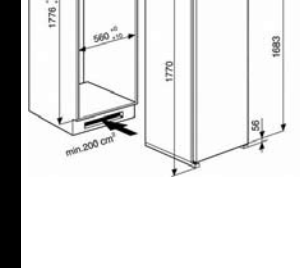

AKR 968

ART 863, 862

ARZ 001

• BEÉPÍTHETŐ HŰTŐK

ART 863, 862

ARZ 001

készülék árlista*:

SÜTŐK	
AKZM 693/MR/L	399 900,-
AKZM 693/MR/R	399 900,-
AKZM 656 IX	219 900,-
AKZM 655 IX	199 900,-
AKZM 657 IX	219 900,-
WD 142 IX	119 900,-
KERÁMIA FŐZŐLAPOK	
ACM 754/BA	219 900,-
ACM 751 BA	209 900,-
ACM 743 LX	199 900,-
ACM 703 LX	149 900,-
AKT 821 LX	89 900,-
GÁZFŐZŐLAPOK	
AKM 441 NB	89 900,-
AKT 476 NB	99 900,-
AKT 680 IXL	99 900,-
AKT 780 IXL	119 900,-
INTEGRÁLT MOSOGATÓGÉPEK	
ADG 9850	249 900,-
ADG 9860	219 900,-
ADG 9490 PC	154 900,-
INOX PANELES MOSOGATÓGÉPEK	
ADG 8940 IX	249 900,-
ADG 8930 IX	219 900,-
WP 73 IX	219 900,-