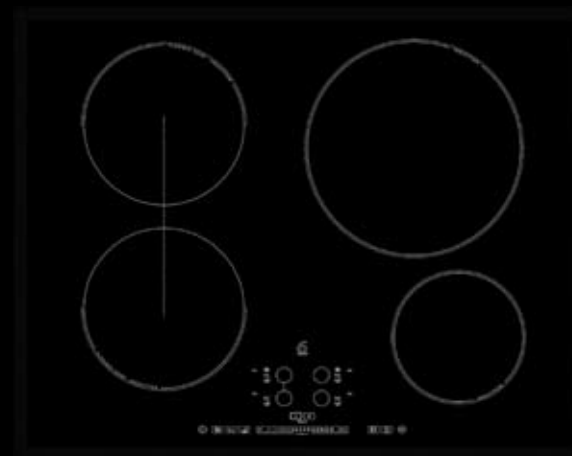

ACM 754/BA

Indukciós kerámia főzőlap

- 6. Érzék
- 77 cm széles
- Extra energiatakarékos egyenletes teljesítmény leadás (megtakarítás egyéb főzőlapokkal szemben 20-60%)
- „Touch Slide” vezérlés
- Extra méretű (28 cm-es) főzőzóna
- 4 digitális teljesítménykijelző
- Időprogramozás és programidő kijelzés
- Teljesítményalapú hőmérsékletszabályozás
- Zónánkénti maradékhő kijelző
- JET Start turbó felfűtés (4x)
- Forraló és olvasztó funkció minden zónához
- Gyermekzár
- Élciszolt kivitel

ACM 751 BA

Indukciós kerámia főzőlap

- 6. Érzék
- 65 cm széles
- Extra energiatakarékos egyenletes teljesítmény leadás (megtakarítás egyéb főzőlapokkal szemben 20-60%)
- „Touch Slide” vezérlés
- Extra méretű (25 cm-es) főzőzóna
- 4 digitális teljesítménykijelző
- Időprogramozás és programidő kijelzés
- Teljesítményalapú hőmérsékletszabályozás
- Zónánkénti maradékhő kijelző
- JET Start turbó felfűtés (4x)
- Forraló és olvasztó funkció minden zónához
- Gyermekzár
- Élciszolt kivitel
- 560 mm-es kivágási szélesség