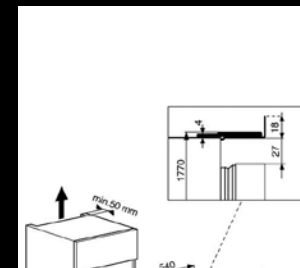

AKR 968

ART 863, 862

ARZ 001

• BEÉPÍTHETŐ HŰTŐK

ART 863, 862

ARZ 001

készülék árlista*:

SÜTŐK	
AKZM 693/MR/L	399 900,-
AKZM 693/MR/R	399 900,-
AKZM 656 IX	219 900,-
AKZM 655 IX	199 900,-
AKZM 657 IX	219 900,-
WD 142 IX	119 900,-
KERÁMIA FŐZŐLAPOK	
ACM 754/BA	219 900,-
ACM 751 BA	209 900,-
ACM 743 LX	199 900,-
ACM 703 LX	149 900,-
AKT 821 LX	89 900,-
GÁZFŐZŐLAPOK	
AKM 441 NB	89 900,-
AKT 476 NB	99 900,-
AKT 680 IXL	99 900,-
AKT 780 IXL	119 900,-
INTEGRÁLT MOSOGATÓGÉPEK	
ADG 9850	249 900,-
ADG 9860	219 900,-
ADG 9490 PC	154 900,-
INOX PANELES MOSOGATÓGÉPEK	
ADG 8940 IX	249 900,-
ADG 8930 IX	219 900,-
WP 73 IX	219 900,-