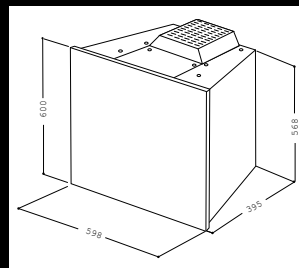

beépítési rajzok

• SÜTŐK

• KERÁMIA FŐZŐLAPOK

• MELEGTARTÓ FIÓK

• MIKROHULLÁMÚ SÜTŐK

AKR 809

• PÁRAELSZÍVÓK

• BEÉPÍTHETŐ HŰTŐK