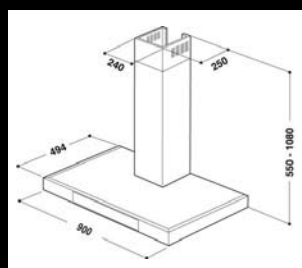

beépítési rajzok

• SÜTŐK

• KERÁMIA FŐZŐLAPOK

• MELEGTARTÓ FIÓK

• MIKROHULLÁMÚ SÜTŐK

• PÁRAELSZÍVÓK

AKR 891

• BEÉPÍTHETŐ HŰTŐK