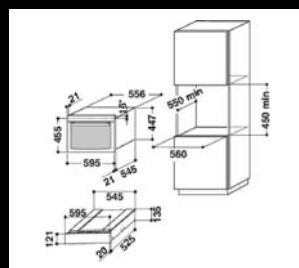

beépítési rajzok

• SÜTŐK

• KERÁMIA FŐZŐLAPOK

• MELEGTARTÓ FIÓK

WD 142

• MIKROHULLÁMÚ SÜTŐK

• PÁRAELSZÍVÓK

• BEÉPÍTHETŐ HŰTŐK