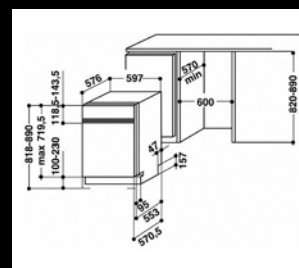

ADG 8940, 8930, WP 73