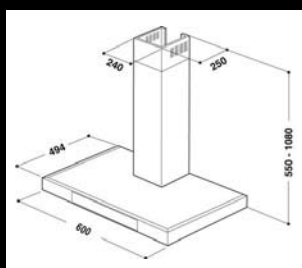

• PÁRAELSZÍVÓK

AKR 861