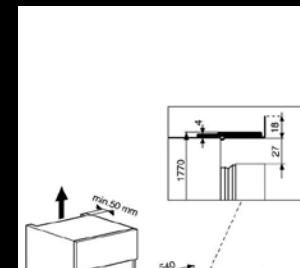

beépítési rajzok

• SÜTŐK

• KERÁMIA FŐZŐLAPOK

• MELEGTARTÓ FIÓK

• MIKROHULLÁMÚ SÜTŐK

• PÁRAELSZÍVÓK

• BEÉPÍTHETŐ HŰTŐK